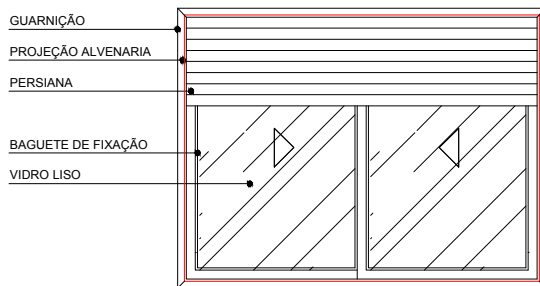

## JA160 160X120

TIPO: JA160	QUANTIDADE: 28 UNIDADES	LOCALIZAÇÃO: DORMITÓRIO
FUNCIONAMENTO: 2 FLS. DE CORRER	MATERIAIS: ALUMÍNIO	VIDRO: LISO 4MM SIMPLES
VÃO LIVRE: 1.60 X 1.20	VÃO OSSO:	

**JA2 - VISTA INTERNA**  
ESCALA 1:25