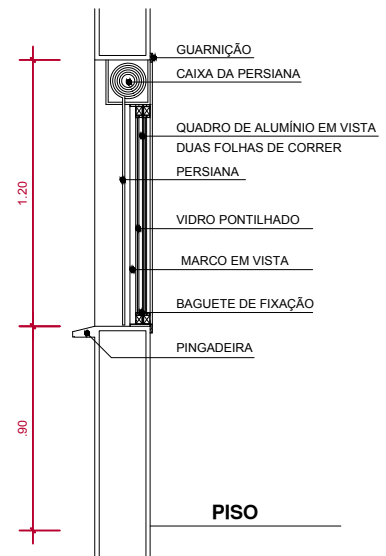

## JA160 160X120

TIPO: JA160	QUANTIDADE: 28 UNIDADES	LOCALIZAÇÃO: DORMITÓRIO
FUNCIONAMENTO: 2 FLS. DE CORRER	MATERIAIS: ALUMÍNIO	VIDRO: LISO 4MM SIMPLES
VÃO LIVRE: 1.60 X 1.20	VÃO OSSO:	

**JA2 - VISTA INTERNA**  
ESCALA 1:25

**JA2 - PLANTA**  
ESCALA 1:25

**JA2 - VISTA EXTERNA**  
ESCALA 1:25

**AR**  
& arquitetura

Fones: 993227617 - 999131777

Arq. Adriana Silveira Iglezias CAU A38886-6

Arq. Rafael Miranda dos Santos CAU A38870-0