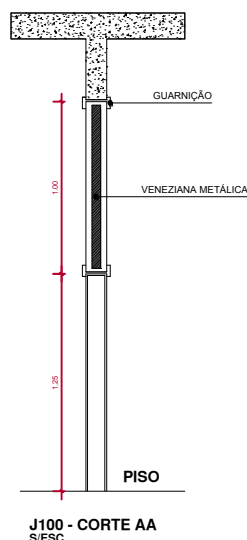

JANELAS ANTE-CÂMARA TÉRREO ATÉ CASA DE MÁQUINAS

JA90 90X100

TIPO: J90	QUANTIDADE: 19 UNIDADES	LOCALIZAÇÃO: DUTO EXAUSTÃO
FUNIONAMENTO: FIXA	MATERIAIS: ALUMÍNIO	TIPO: VENEZIANA
VÃO LIVRE: 90 X 1.00	VÃO OSSO:	

JA90 - VISTA INTERNA

JA75 75X100

TIPO: J75	QUANTIDADE: 19 UNIDADES	LOCALIZAÇÃO: DUTO VENTILAÇÃO
FUNIONAMENTO: FIXA	MATERIAIS: ALUMÍNIO	TIPO: VENEZIANA
VÃO LIVRE: 75 X 1.20	VÃO OSSO:	

JA75 - VISTA INTERNA