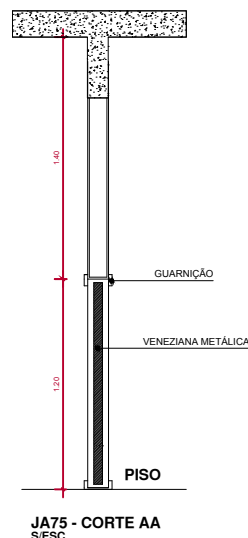

JANELAS ANTE-CÂMARA TÉRREO ATÉ CASA DE MÁQUINAS

JA90 90X100

TIPO: J90	QUANTIDADE: 19 UNIDADES	LOCALIZAÇÃO: DUTO EXAUSTÃO
FUNIONAMENTO: FIXA	MATERIAIS: ALUMÍNIO	TIPO: VENEZIANA
VÃO LIVRE: 90 X 1.00	VÃO OSSO:	

JA90 - VISTA INTERNA

JA75 75X100

TIPO: J75	QUANTIDADE: 19 UNIDADES	LOCALIZAÇÃO: DUTO VENTILAÇÃO
FUNIONAMENTO: FIXA	MATERIAIS: ALUMÍNIO	TIPO: VENEZIANA
VÃO LIVRE: 75 X 1.20	VÃO OSSO:	

JA75 - VISTA INTERNA