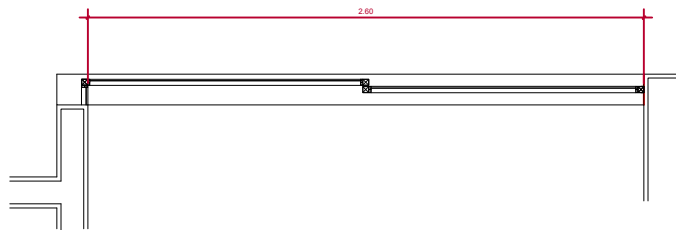

AP-501/1801

JA2,60 2,60X1,20

TIPO: J260	QUANTIDADE: 14 UNIDADES	LOCALIZAÇÃO: SUÍTE
FUNCIONAMENTO: 2 FOLHAS DE CORRER	MATERIAIS: ALUMÍNIO E VIDRO	VIDRO: LISO 4mm - SIMPLES
VÃO LIVRE: 2.60 X 1.20	VÃO OSSO:	