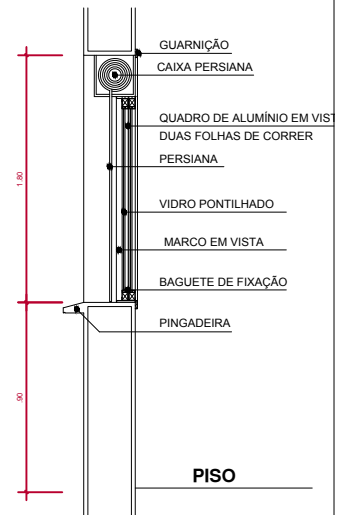

AP-501/1801

JA2,60 2,60X1,20

TIPO: J260	QUANTIDADE: 14 UNIDADES	LOCALIZAÇÃO: SUÍTE
FUNCIONAMENTO: 2 FOLHAS DE CORRER	MATERIAIS: ALUMÍNIO E VIDRO	VIDRO: LISO 4mm - SIMPLES
VÃO LIVRE: 2.60 X 1.20	VÃO OSSO:	