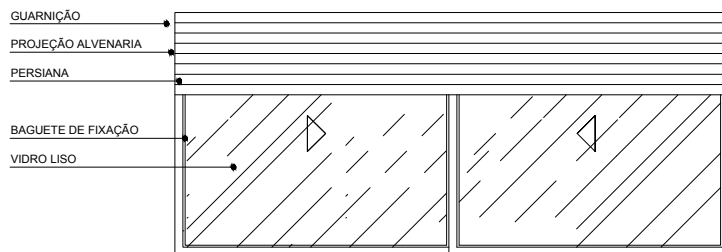

AP-501/1801

JA2,60 2,60X1,20

TIPO: J260	QUANTIDADE: 14 UNIDADES	LOCALIZAÇÃO: SUÍTE
FUNCIONAMENTO: 2 FOLHAS DE CORRER	MATERIAIS: ALUMÍNIO E VIDRO	VIDRO: LISO 4mm - SIMPLES
VÃO LIVRE: 2.60 X 1.20	VÃO OSSO:	