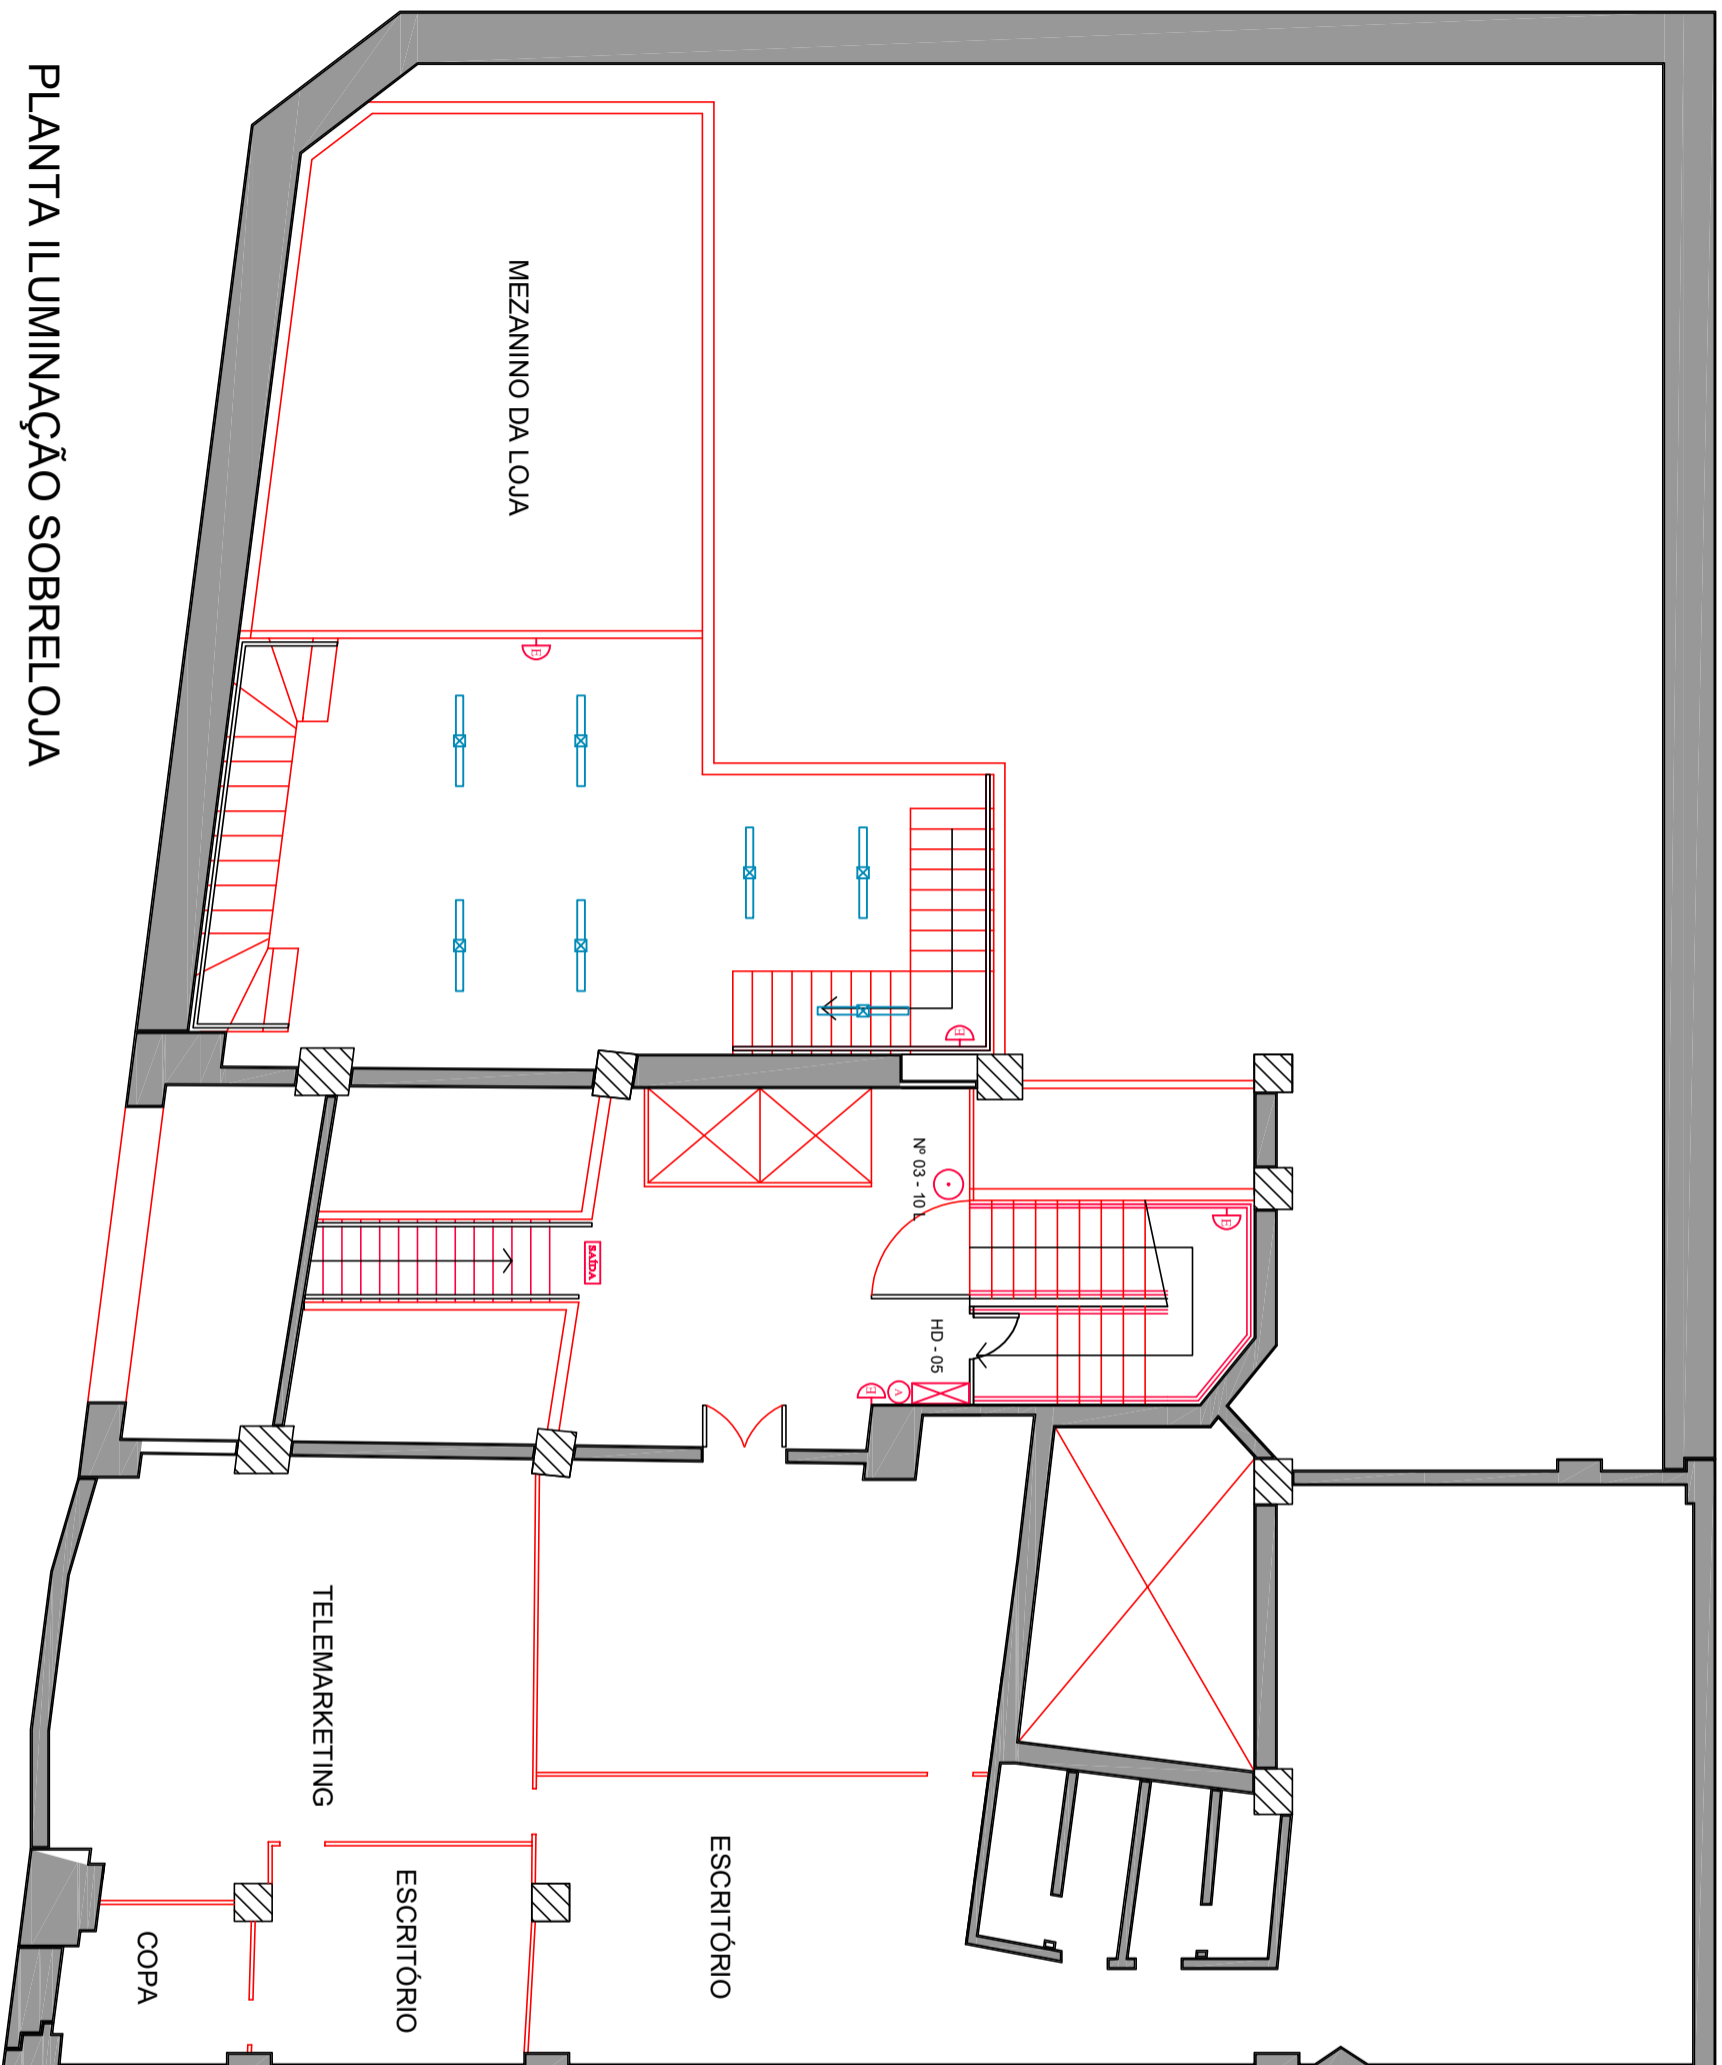

# PLANTA ILUMINAÇÃO SOBRELOJA

LUMINARIAS E LAMPADAS			
cód.	descriçãõ:	qtd.	pot. (W)
⊕	Orbital 140 mini led Cds 3600LM com fuso de 15º	26	702
⊕	Vitrine Orbital 140 mini led Cds 1000LM com fuso de 24º na cor preta - 10W + 20W driver = 12W	14	168
⊖	Lâmpada fluorescente T5 400K de 28W luz branca neutra	4	112
provador	Fita Led Bata Slim Fm Ultra 1300 15W 12V/3.000K RCTV 1.300mm 02 fuso com 2.14m (vitrine) 01 fuso com 1.05m (vitrine) 01 fuso com 2.94m (vitrine)	6.13m	92
—	Luminária de sobressor branca para 2 lâmpadas fluorescentes 32W - abridora - com proteção contra estilhaçamento (vidro, acrílico ou dilataor) para vidro acrílicos	31	992
■	Luminária de embutir para 4 lâmpadas fluorescentes 14W com abas rotativas - 35W/100W	18	1008
⊕	Bico adicional para iluminação de emergência a		
⊕	Caixa de som no fono interligada ao balcão -		
TOTAL LUM. (W):		2.022	
TOTAL SOBRELOJA (W):		224	
TOTAL ESTOQUE (W):		768	

REVISIONES	DATA	EMISSÃO INICIAL
0	11.10.2018	

**NOTA: MEDIDAS EM CENTÍMETROS**

Projetista:  
ARQ. VIVIANE CARRION - CAU A94203-0  
FONE: 51 91699464 E-MAIL: viviane.carrion@gmail.com

Ciente:  
**GRÊMIO MANIA**

Título:  
**PLANTA ILUMINAÇÃO SOBRELOJA**

Nome do Arquivo:  
**PROJ.EP.01**

Escala: 1/100  
Arq. Responsável: ARQ. VIVIANE CARRION